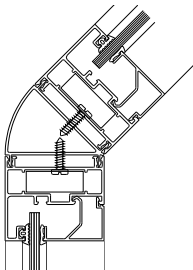

DIVISION ALUMINIO

MATEO ECHEGARAY 4822 - (1678) CASEROS BS. AS. - TEL. FAX. : 4654-8794

SERVICIOS OFRECIDOS

DESARROLLOS ESPECIALES

INGENIERIA - PLANOS

CALCULO ESTRUCTURAL

SEGUIMIENTO CONTINUO

GARANTIZAMOS