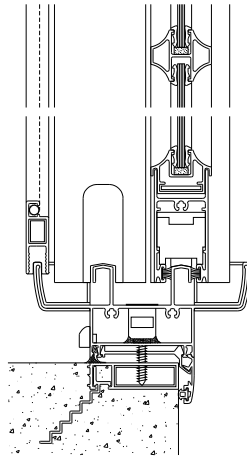

DIVISION ALUMINIO

MATEO ECHEGARAY 4822 - (1678) CASEROS BS. AS. - TEL. FAX. : 4654-8794

SERVICIOS OFRECIDOS

DESARROLLOS ESPECIALES

INGENIERIA - PLANOS

CALCULO ESTRUCTURAL

SEGUIMIENTO CONTINUO

GARANTIZAMOS