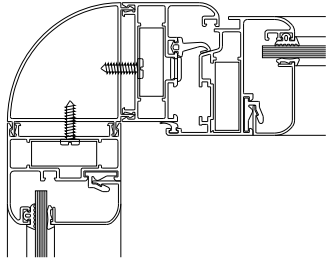

DIVISION ALUMINIO

MATEO ECHEGARAY 4822 - (1678) CASEROS BS. AS. - TEL. FAX. : 4654-8794

SERVICIOS OFRECIDOS

DESARROLLOS ESPECIALES

INGENIERIA - PLANOS

CALCULO ESTRUCTURAL

SEGUIMIENTO CONTINUO

GARANTIZAMOS