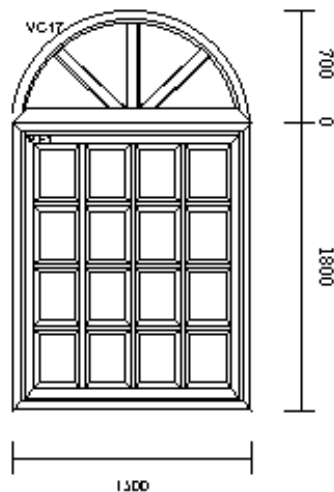

Interiores (Vidrios)

- ✓ Laminados
- ✓ Cámara
- ✓ De seguridad
- ✓ Repartidos

VIANHE S.A.		MATEO ECHEGARAY 4822 - (1678) CASEROS BS. AS.	
1122 PTO		FONO: 4654-8794	
V1		MATEO ECHEGARAY 4822 - (1678) CASEROS BS. AS.	

TIPOLOGIA N°1
CANTONADO
DETALLE: PASEO PLACADO Y PAS. CON TUBO DE PANTALLA
PISO: 2011
COLOR: NATURAL
CANTONADO: 1000/1000
RDS: 1000/1000

Detalle	Descripción	Cantidad	Unidad	Valor	Unidad	Valor
01	Aluminio	1	m²	1.000	02	1.000
02	Acabado	1	m²	1.000	03	1.000

Lepton Sistemas
Soluciones Inteligentes